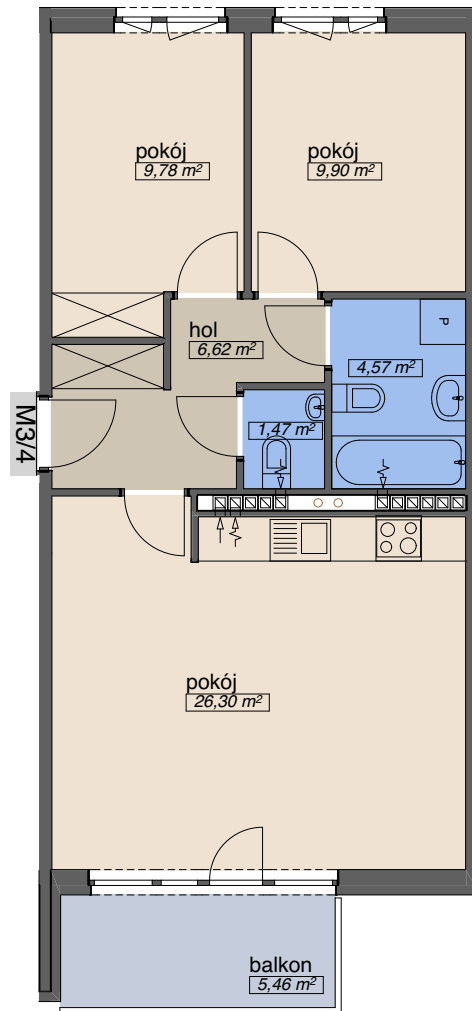

OSIEDLE KMINKOWA

ul. Kminkowa 26-28, ul. Waniliowa 34, Wrocław
BUDYNEK A5

MIESZKANIE **M 3/4**

PIĘTRO 2
ILOŚĆ POKOI 3

p. mieszkalna	45,98
p. pomocnicza	12,66
p. użytkowa	58,64 m²

OSADA

tel. (71) 332-40-73
tel. 666-370-108