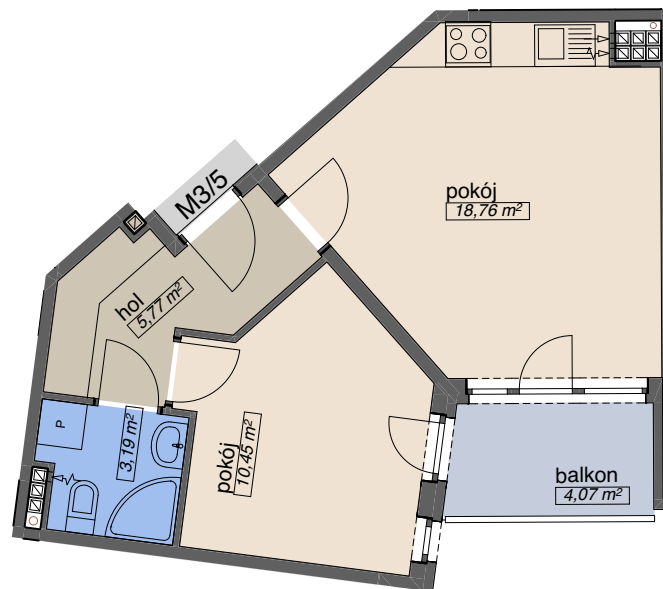

OSIEDLE KMINKOWA

ul. Kminkowa 26-28, ul. Waniliowa 34, Wrocław
BUDYNEK A5

MIESZKANIE **M 3/5**

PIĘTRO 2
ILOŚĆ POKOI 2

p. mieszkalna	29,21
p. pomocnicza	8,96
p. użytkowa	38,17 m²

OSADA

tel. (71) 332-40-73
tel. 666-370-108