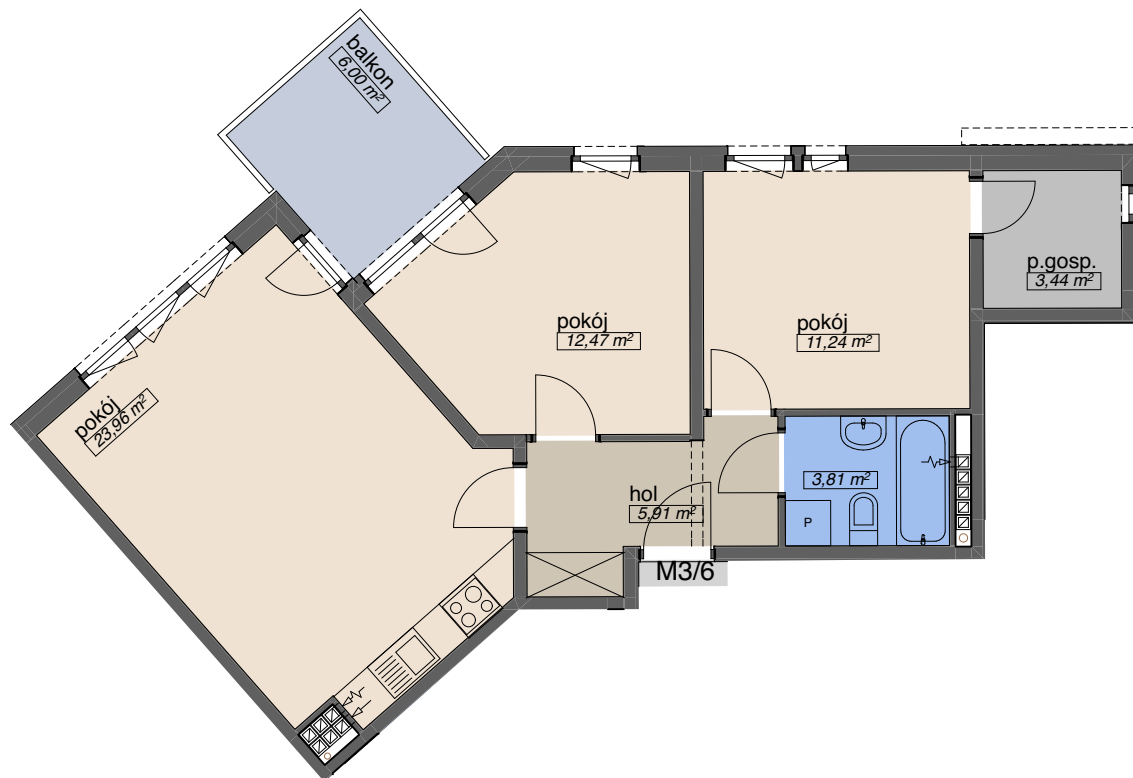

# OSIEDLE KMINKOWA

ul. Kminkowa 26-28, ul. Waniliowa 34, Wrocław  
BUDYNEK A5

MIESZKANIE **M 3/6**

PIĘTRO 2  
ILOŚĆ POKOI 3

p. mieszkalna	47,67
p. pomocnicza	9,72
p.gospodarcza	3,44
p. użytkowa	<b>60,83 m<sup>2</sup></b>