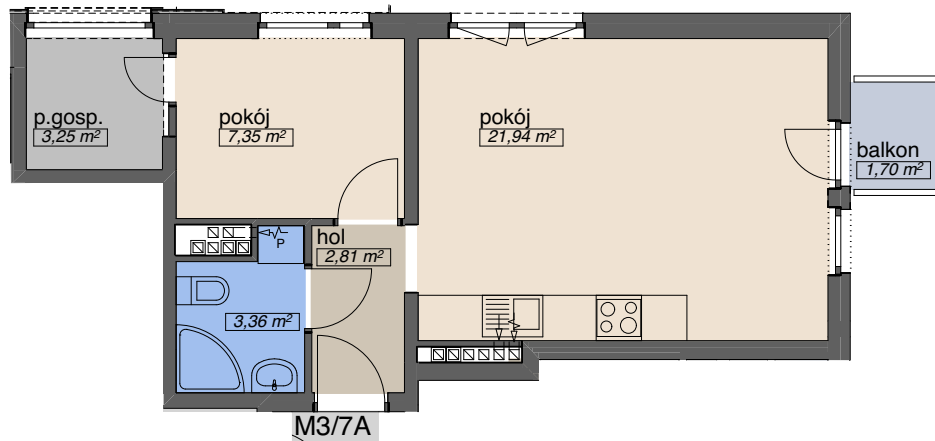

OSIEDLE KMINKOWA

ul. Kminkowa 26-28, ul. Waniliowa 34, Wrocław
BUDYNEK A5

MIESZKANIE **M 3/7A**

PIĘTRO 2
ILOŚĆ POKOI 2

p. mieszkalna	29,29
p. pomocnicza	6,17
p.gospodarcza	3,25
p. użytkowa	38,71 m²

tel. (71) 332-40-73
tel. 666-370-108