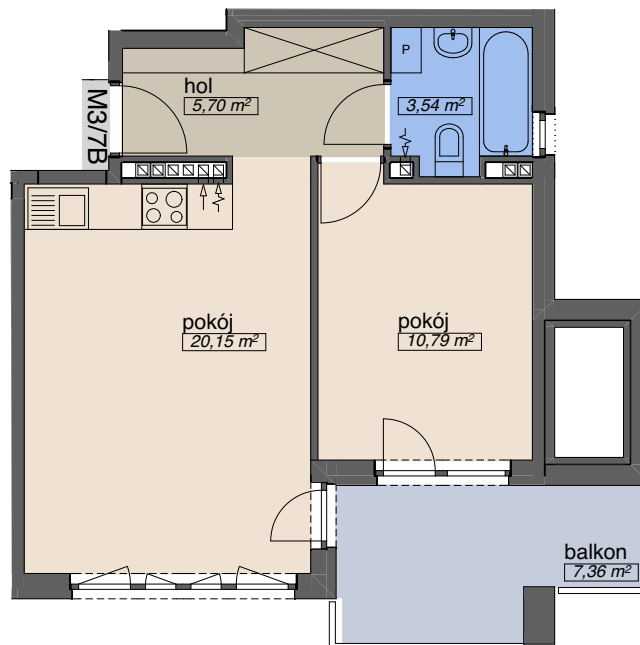

OSIEDLE KMINKOWA

ul. Kminkowa 26-28, ul. Waniliowa 34, Wrocław
BUDYNEK A5

MIESZKANIE **M 3/7B**

PIĘTRO 2
ILOŚĆ POKOI 2

p. mieszkalna	30,94
p. pomocnicza	9,24
p. użytkowa	40,18 m²

OSADA

tel. (71) 332-40-73
tel. 666-370-108