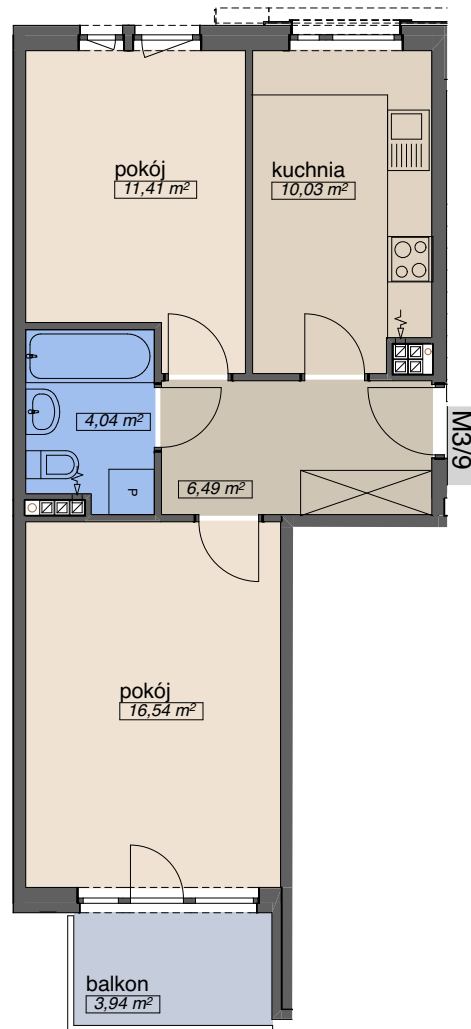

OSIEDLE KMINKOWA

ul. Kminkowa 26-28, ul. Waniliowa 34, Wrocław
BUDYNEK A5

MIESZKANIE **M 3/9**

PIĘTRO 2
ILOŚĆ POKOI 2

p. mieszkalna	27,95
p. pomocnicza	20,56
p. użytkowa	48,51 m²

tel. (71) 332-40-73
tel. 666-370-108