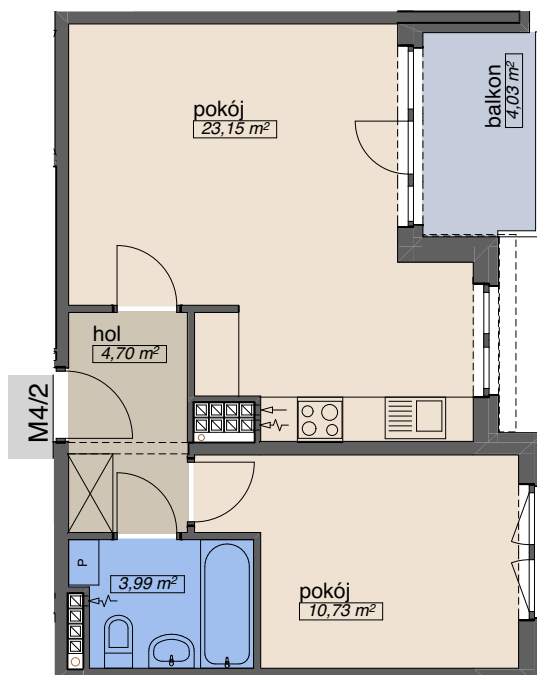

OSIEDLE KMINKOWA

ul. Kminkowa 26-28, ul. Waniliowa 34, Wrocław
BUDYNEK A5

MIESZKANIE **M 4/2**

PIĘTRO 3
ILOŚĆ POKOI 2

p. mieszkalna	33,88
p. pomocnicza	8,69
p. użytkowa	42,57 m²

OSADA

tel. (71) 332-40-73
tel. 666-370-108