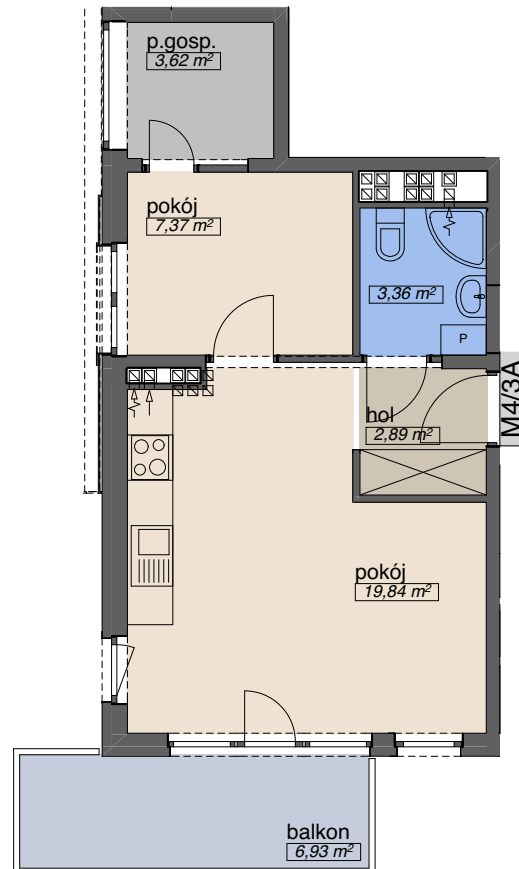

# OSIEDLE KMINKOWA

ul. Kminkowa 26-28, ul. Waniliowa 34, Wrocław  
BUDYNEK A5

MIESZKANIE **M 4/3A**

PIĘTRO 3  
ILOŚĆ POKOI 2

p. mieszkalna	27,21
p. pomocnicza	6,25
p.gospodarcza	3,62
p. użytkowa	<b>37,08 m<sup>2</sup></b>