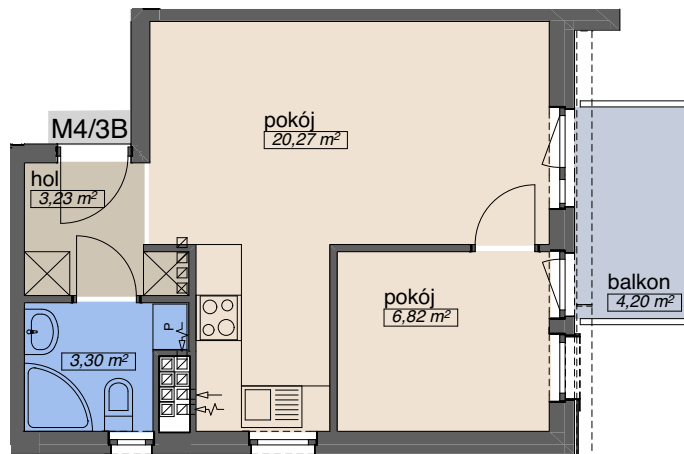

OSIEDLE KMINKOWA

ul. Kminkowa 26-28, ul. Waniliowa 34, Wrocław
BUDYNEK A5

MIESZKANIE **M 4/3B**

PIĘTRO 3
ILOŚĆ POKOI 2

p. mieszkalna	27,09
p. pomocnicza	6,53
p. użytkowa	33,62 m²

OSADA

tel. (71) 332-40-73
tel. 666-370-108