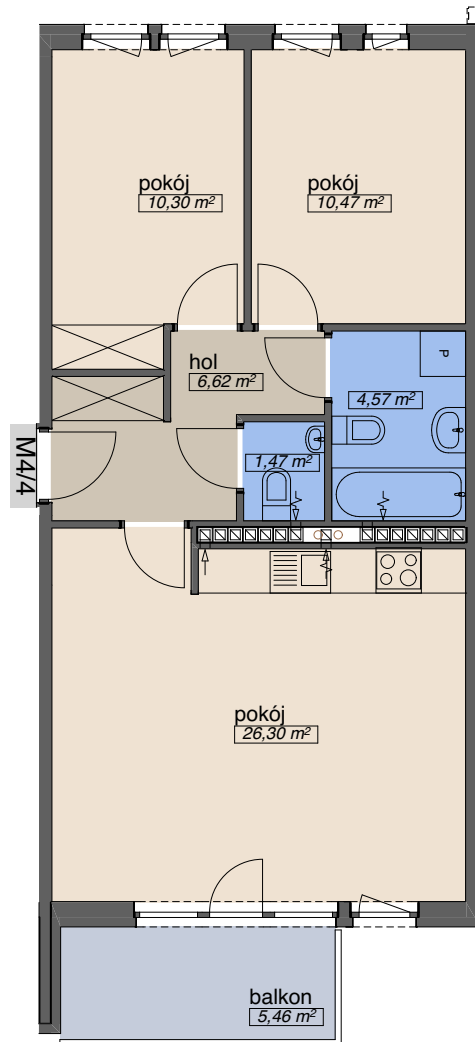

OSIEDLE KMINKOWA

ul. Kminkowa 26-28, ul. Waniliowa 34, Wrocław
BUDYNEK A5

MIESZKANIE **M 4/4**

PIĘTRO 3
ILOŚĆ POKOI 3

p. mieszkalna	47,07
p. pomocnicza	12,66
p. użytkowa	59,73 m²

OSADA

tel. (71) 332-40-73
tel. 666-370-108