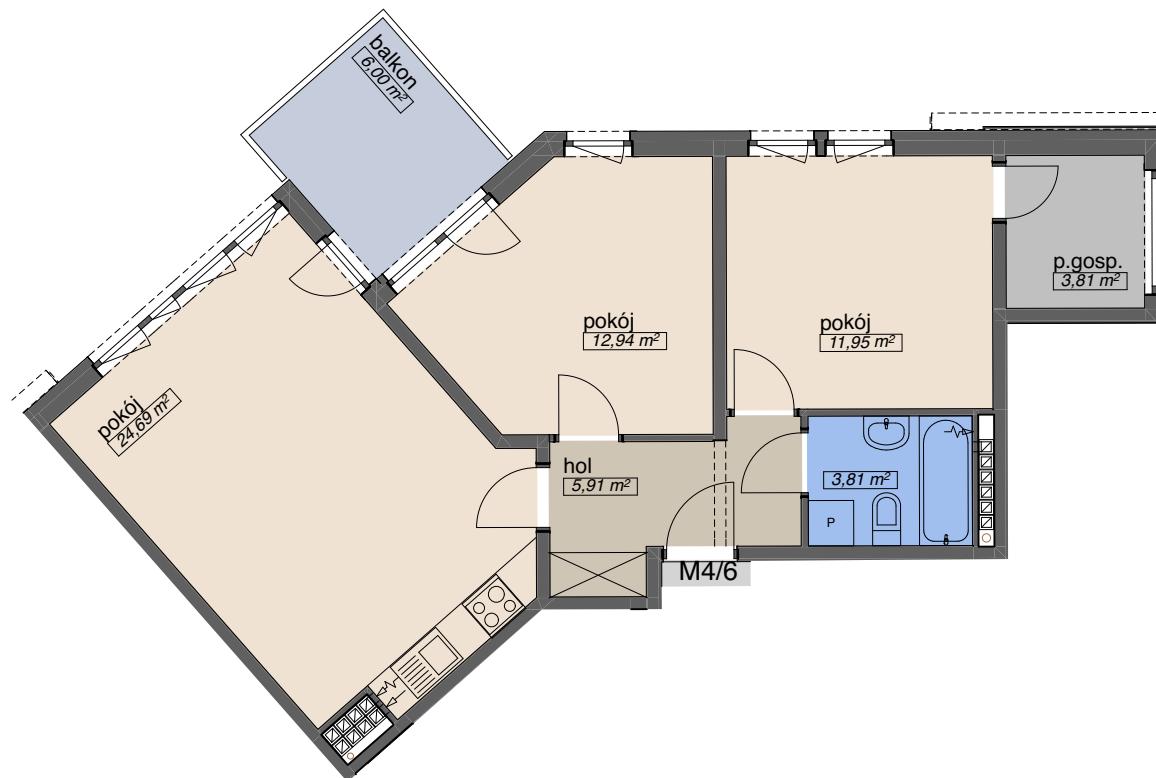

OSIEDLE KMINKOWA

ul. Kminkowa 26-28, ul. Waniliowa 34, Wrocław
BUDYNEK A5

MIESZKANIE **M 4/6**

PIĘTRO 3
ILOŚĆ POKOI 3

p. mieszkalna	49,58
p. pomocnicza	9,72
p.gospodarcza	3,81
p. użytkowa	63,11 m²

OSADA

tel. (71) 332-40-73
tel. 666-370-108