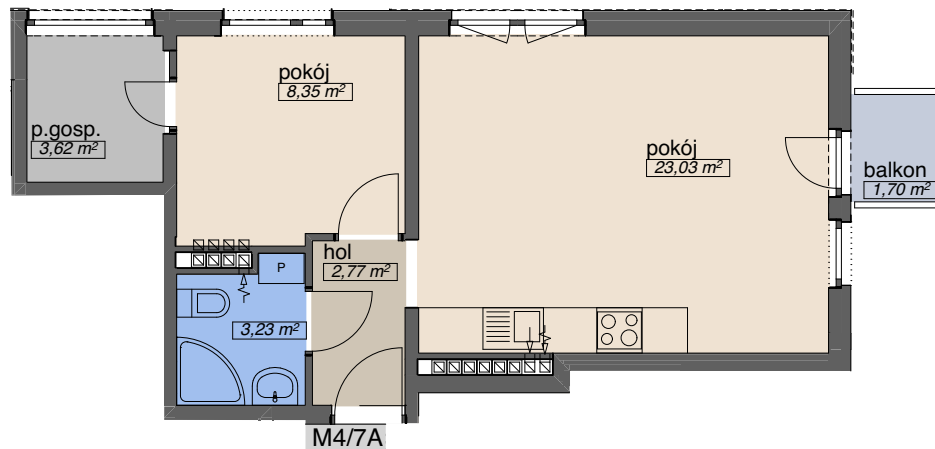

# OSIEDLE KMINKOWA

ul. Kminkowa 26-28, ul. Waniliowa 34, Wrocław  
BUDYNEK A5

MIESZKANIE **M 4/7A**

PIĘTRO 3  
ILOŚĆ POKOI 2

p. mieszkalna	31,38
p. pomocnicza	6,00
p.gospodarcza	3,62
p. użytkowa	<b>41,00 m<sup>2</sup></b>