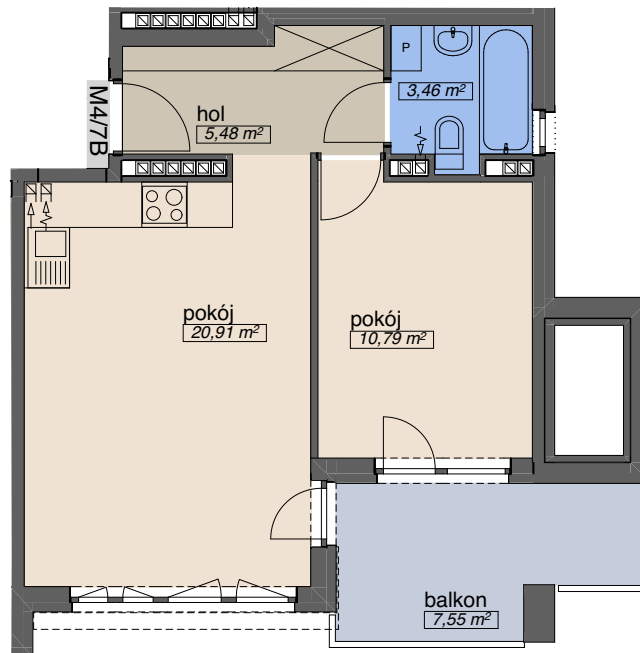

OSIEDLE KMINKOWA

ul. Kminkowa 26-28, ul. Waniliowa 34, Wrocław
BUDYNEK A5

MIESZKANIE **M 4/7B**

PIĘTRO 3
ILOŚĆ POKOI 2

p. mieszkalna	31,70
p. pomocnicza	8,94
p. użytkowa	40,64 m²

OSADA

tel. (71) 332-40-73
tel. 666-370-108