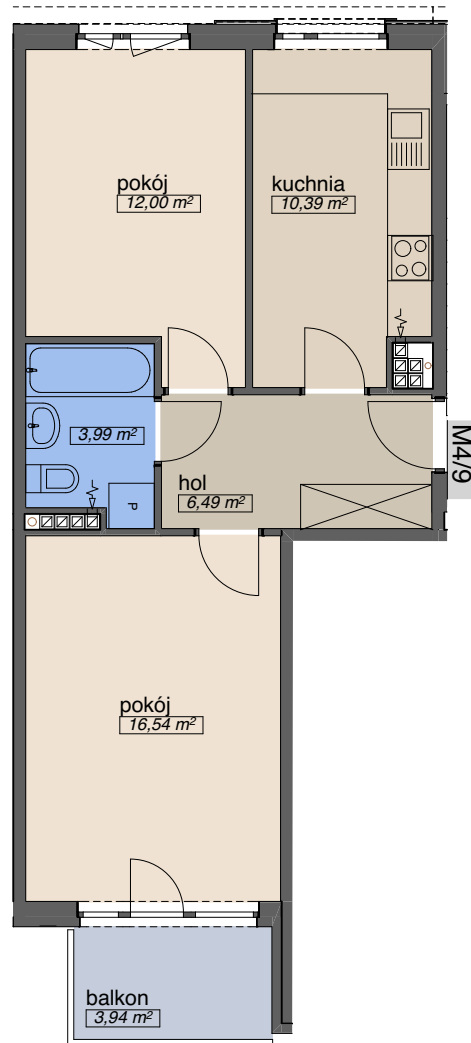

OSIEDLE KMINKOWA

ul. Kminkowa 26-28, ul. Waniliowa 34, Wrocław
BUDYNEK A5

MIESZKANIE **M 4/9**

PIĘTRO 3
ILOŚĆ POKOI 2

p. mieszkalna	28,54
p. pomocnicza	20,87
p. użytkowa	49,41 m²

tel. (71) 332-40-73
tel. 666-370-108