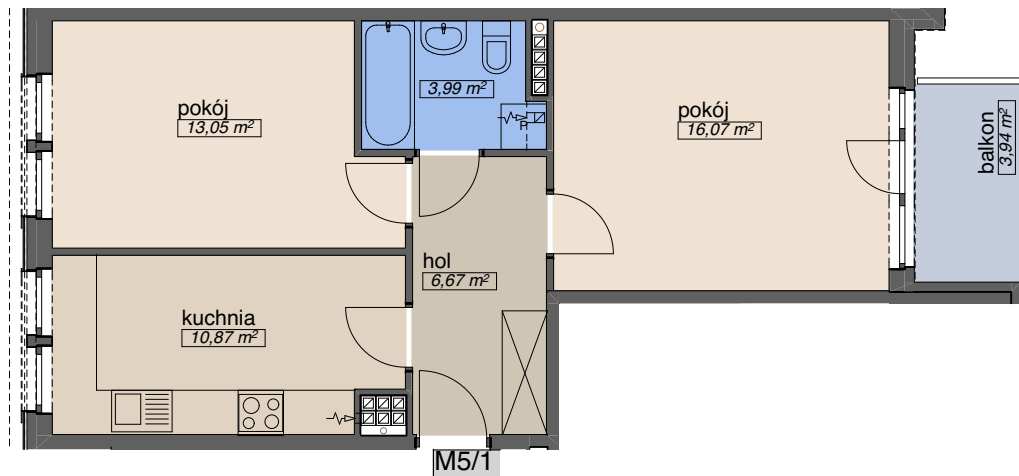

# OSIEDLE KMINKOWA

ul. Kminkowa 26-28, ul. Waniliowa 34, Wrocław  
BUDYNEK A5

MIESZKANIE **M 5/1**

PIĘTRO 4  
ILOŚĆ POKOI 2

p. mieszkalna	29,12
p. pomocnicza	21,53
p. użytkowa	<b>50,65 m<sup>2</sup></b>

**OSADA**