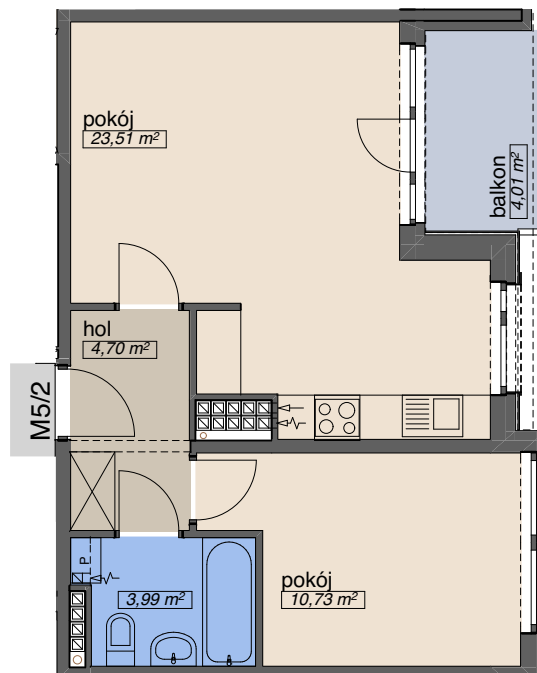

# OSIEDLE KMINKOWA

ul. Kminkowa 26-28, ul. Waniliowa 34, Wrocław  
BUDYNEK A5

MIESZKANIE **M 5/2**

PIĘTRO 4  
ILOŚĆ POKOI 2

p. mieszkalna	34,24
p. pomocnicza	8,69
p. użytkowa	<b>42,93 m<sup>2</sup></b>

**OSADA**