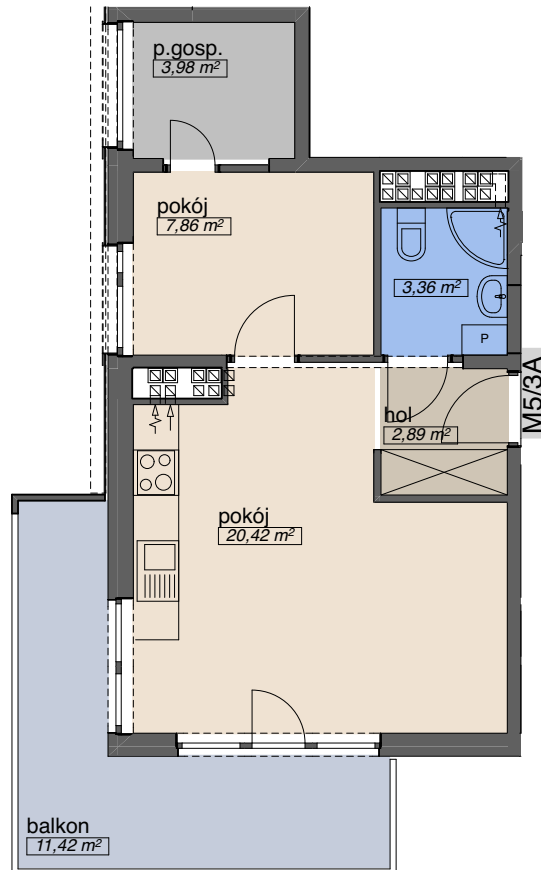

OSIEDLE KMINKOWA

ul. Kminkowa 26-28, ul. Waniliowa 34, Wrocław
BUDYNEK A5

MIESZKANIE **M 5/3A**

PIĘTRO 4
ILOŚĆ POKOI 2

p. mieszkalna	28,28
p. pomocnicza	6,25
p.gospodarcza	3,98
p. użytkowa	38,51 m²

OSADA

tel. (71) 332-40-73
tel. 666-370-108