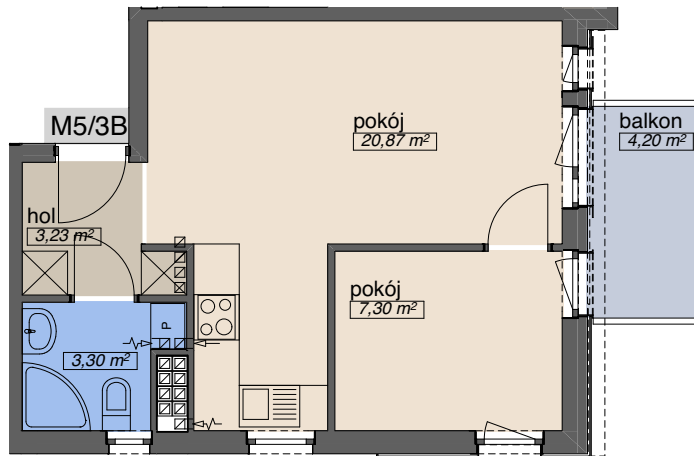

OSIEDLE KMINKOWA

ul. Kminkowa 26-28, ul. Waniliowa 34, Wrocław
BUDYNEK A5

MIESZKANIE **M 5/3B**

PIĘTRO 4
ILOŚĆ POKOI 2

p. mieszkalna	28,17
p. pomocnicza	6,53
p. użytkowa	34,70 m²

OSADA

tel. (71) 332-40-73
tel. 666-370-108