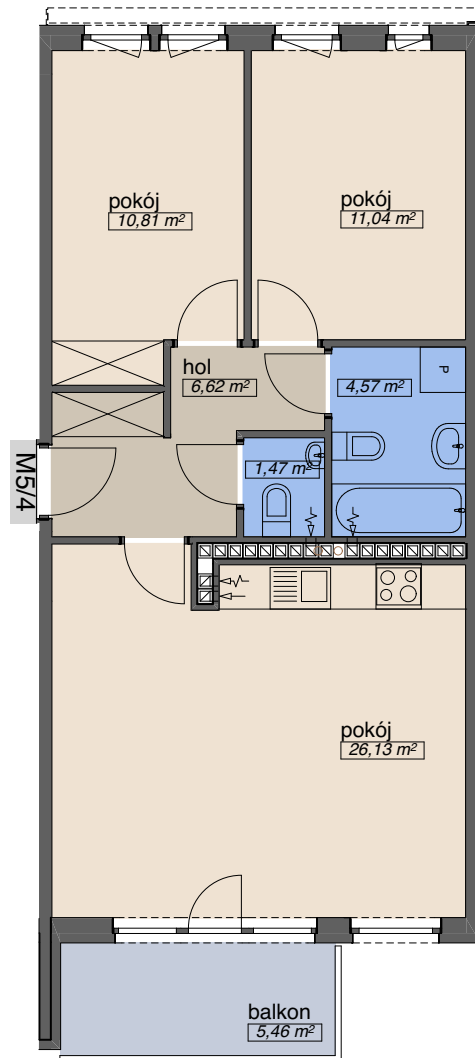

# OSIEDLE KMINKOWA

ul. Kminkowa 26-28, ul. Waniliowa 34, Wrocław  
BUDYNEK A5

MIESZKANIE **M 5/4**

PIĘTRO 4  
ILOŚĆ POKOI 3

p. mieszkalna	47,98
p. pomocnicza	12,66
p. użytkowa	<b>60,64 m<sup>2</sup></b>

**OSADA**