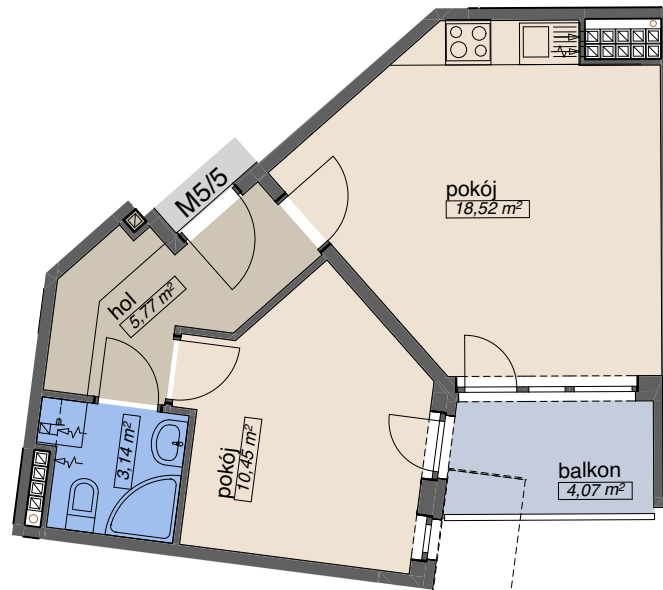

OSIEDLE KMINKOWA

ul. Kminkowa 26-28, ul. Waniliowa 34, Wrocław
BUDYNEK A5

MIESZKANIE **M 5/5**

PIĘTRO 4
ILOŚĆ POKOI 2

p. mieszkalna	28,97
p. pomocnicza	8,91
p. użytkowa	37,88 m²

OSADA

tel. (71) 332-40-73
tel. 666-370-108