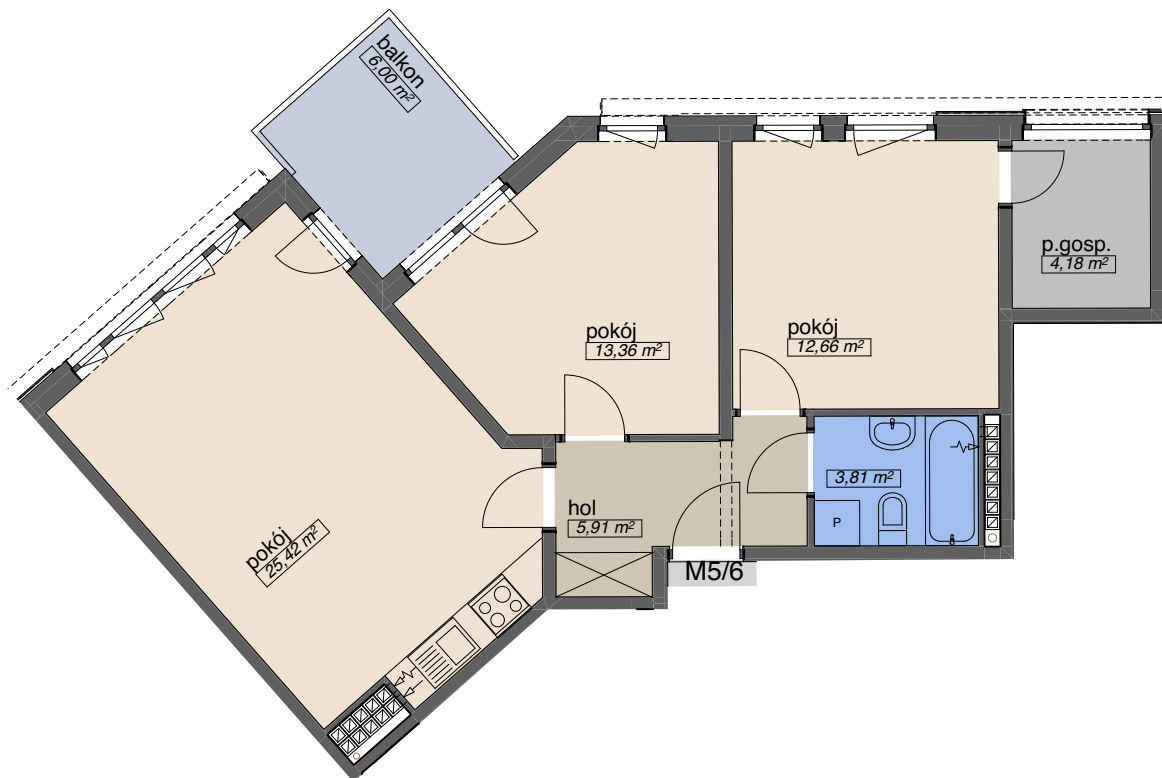

# OSIEDLE KMINKOWA

ul. Kminkowa 26-28, ul. Waniliowa 34, Wrocław  
BUDYNEK A5

MIESZKANIE **M 5/6**

PIĘTRO 4  
ILOŚĆ POKOI 3

p. mieszkalna	51,44
p. pomocnicza	9,72
p.gospodarcza	4,18
p. użytkowa	<b>65,34 m<sup>2</sup></b>