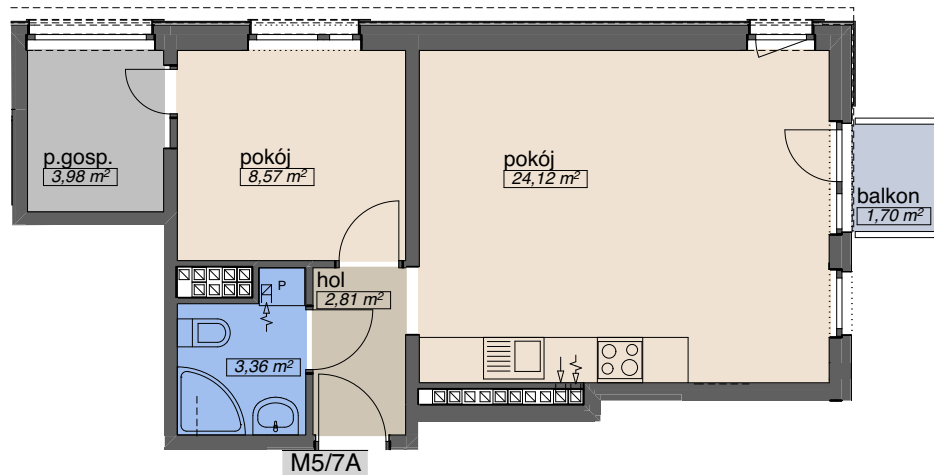

OSIEDLE KMINKOWA

ul. Kminkowa 26-28, ul. Waniliowa 34, Wrocław
BUDYNEK A5

MIESZKANIE **M 5/7A**

PIĘTRO 4
ILOŚĆ POKOI 2

p. mieszkalna	32,69
p. pomocnicza	6,17
p.gospodarcza	3,98
p. użytkowa	42,84 m²

OSADA

tel. (71) 332-40-73
tel. 666-370-108