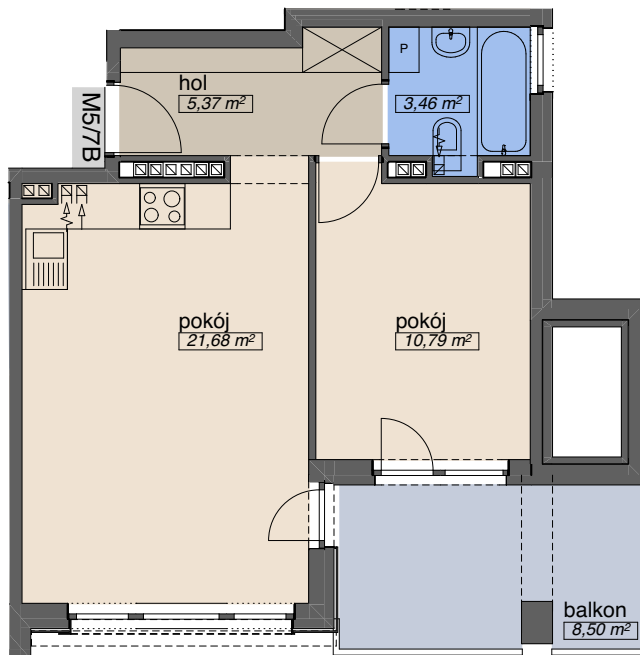

OSIEDLE KMINKOWA

ul. Kminkowa 26-28, ul. Waniliowa 34, Wrocław
BUDYNEK A5

MIESZKANIE **M 5/7B**

PIĘTRO 4
ILOŚĆ POKOI 2

p. mieszkalna	32,47
p. pomocnicza	8,83
p. użytkowa	41,30 m²

OSADA

tel. (71) 332-40-73
tel. 666-370-108