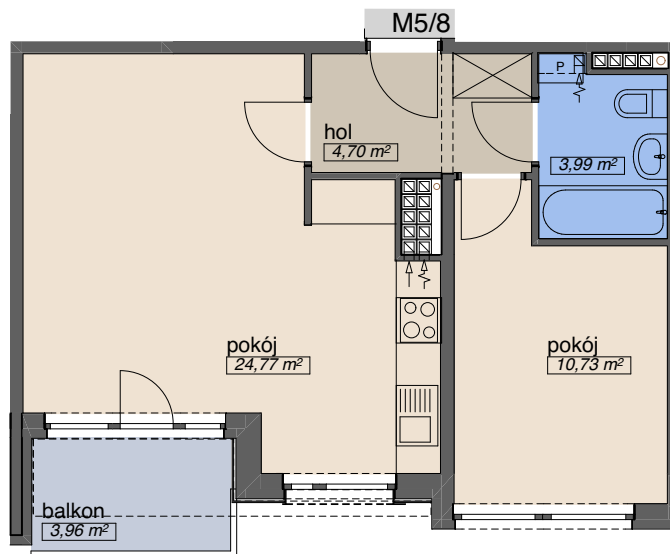

OSIEDLE KMINKOWA

ul. Kminkowa 26-28, ul. Waniliowa 34, Wrocław
BUDYNEK A5

MIESZKANIE **M 5/8**

PIĘTRO 4
ILOŚĆ POKOI 2

p. mieszkalna	35,50
p. pomocnicza	8,69
p. użytkowa	44,19 m²

OSADA

tel. (71) 332-40-73
tel. 666-370-108