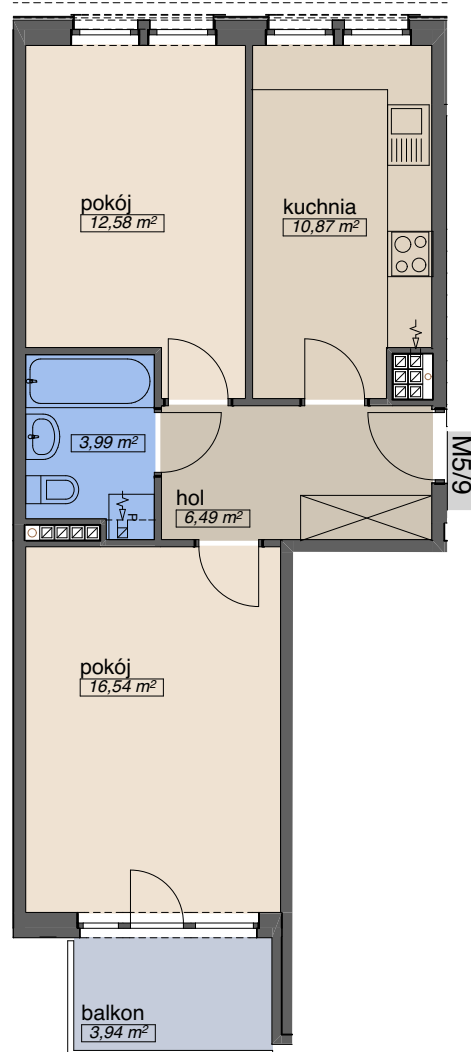

OSIEDLE KMINKOWA

ul. Kminkowa 26-28, ul. Waniliowa 34, Wrocław
BUDYNEK A5

MIESZKANIE **M 5/9**

PIĘTRO 4
ILOŚĆ POKOI 2

p. mieszkalna	29,12
p. pomocnicza	21,35
p. użytkowa	50,47 m²

tel. (71) 332-40-73
tel. 666-370-108