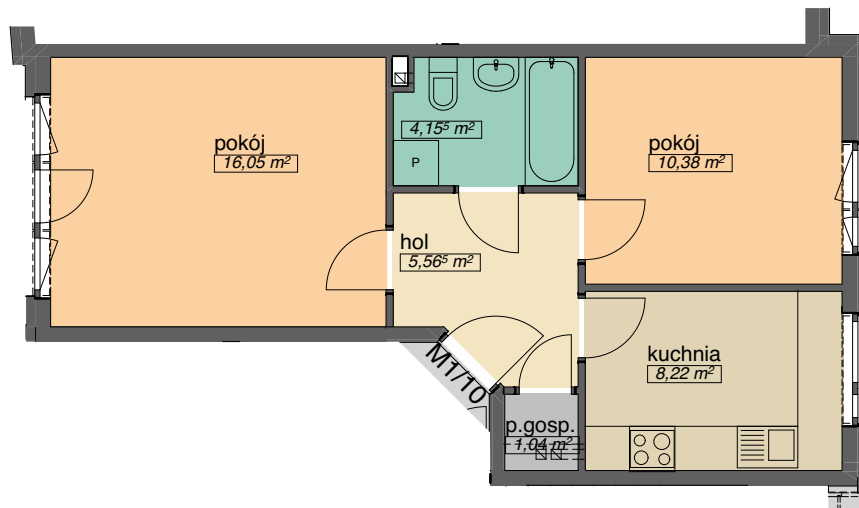

OSIEDLE KMINKOWA

ul. Kminkowa 30,32, ul.Szałwiowa 33 Wrocław
BUDYNEK A6

MIESZKANIE 1/10

LICZBA POKOI 2
PIĘTRO 0

POW. MIESZKALNA	26,43
POW. POMOCNICZA	17,95
POW. GOSPODARCZA	1,04
POW. UŻYTKOWA	45,42 m²

OSADA