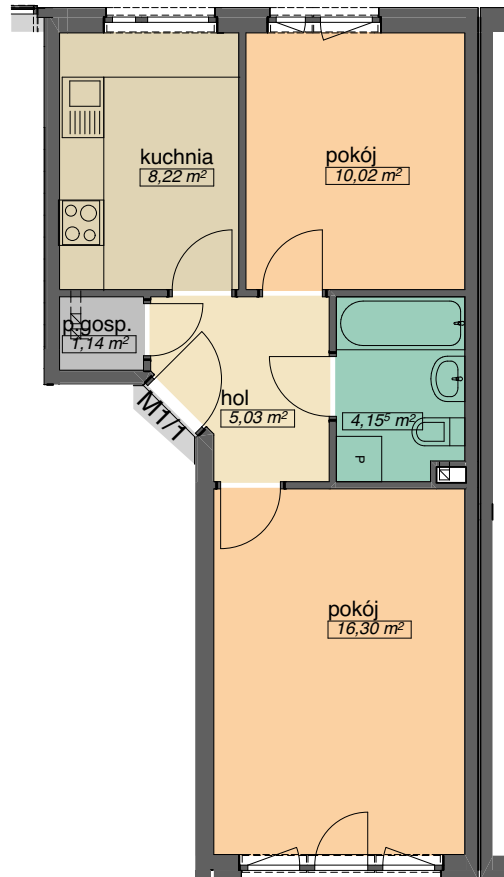

OSIEDLE KMINKOWA

ul. Kminkowa 30,32, ul.Szałwiowa 33 Wrocław
BUDYNEK A6

MIESZKANIE 1/1

LICZBA POKOI 2
PIĘTRO 0

POW. MIESZKALNA	26,32
POW. POMOCNICZA	17,41
POW. GOSPODARCZA	1,14
POW. UŻYTKOWA	44,87 m²

OSADA