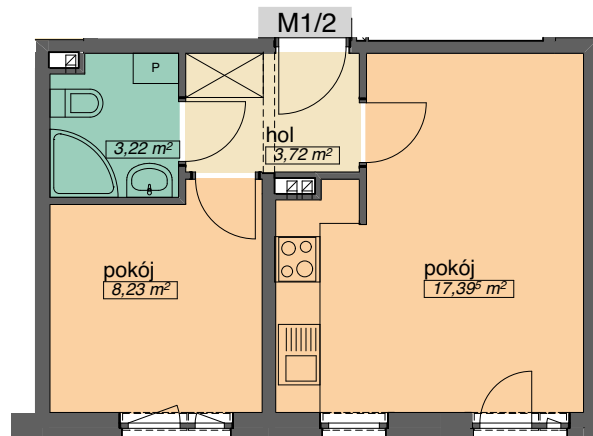

OSIEDLE KMINKOWA

ul. Kminkowa 30,32, ul.Szałwiowa 33 Wrocław
BUDYNEK A6

MIESZKANIE 1/2

LICZBA POKOI 2
PIĘTRO 0

| | |
|-----------------|----------------------------|
| POW. MIESZKALNA | 25,63 |
| POW. POMOCNICZA | 6,94 |
| POW. UŻYTKOWA | 32,57 m² |