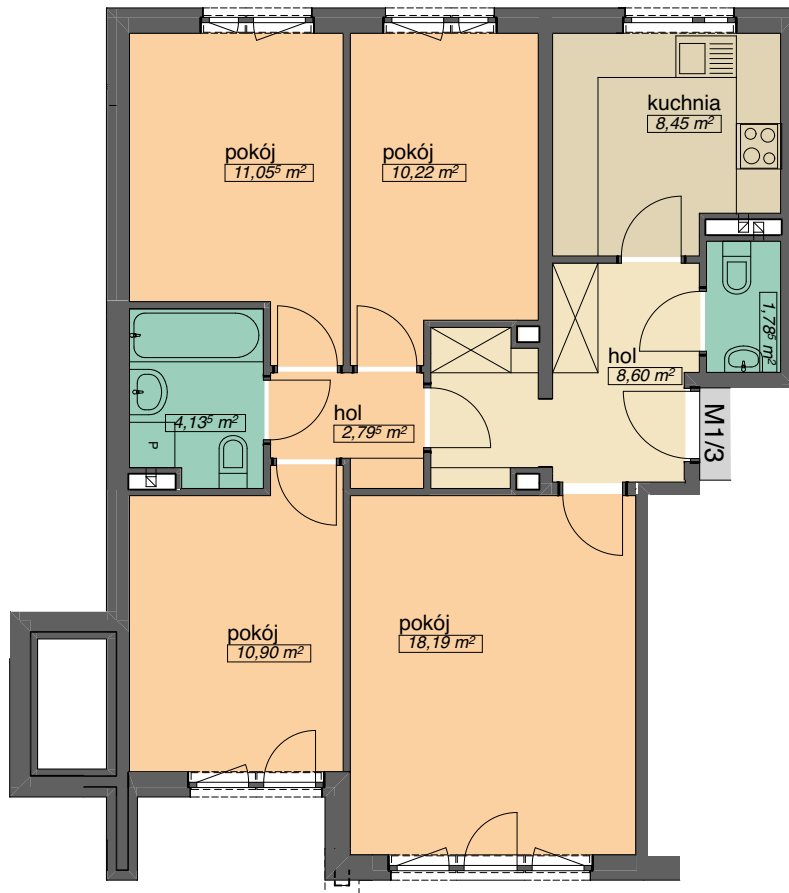

OSIEDLE KMINKOWA

ul. Kminkowa 30,32, ul.Szałwiowa 33 Wrocław
BUDYNEK A6

MIESZKANIE 1/3

LICZBA POKOI 4
PIĘTRO 0

POW. MIESZKALNA	49,90
POW. POMOCNICZA	26,36
POW. UŻYTKOWA	76,26 m²

OSADA

tel. (71) 332-40-73
tel. (71) 666-370-108