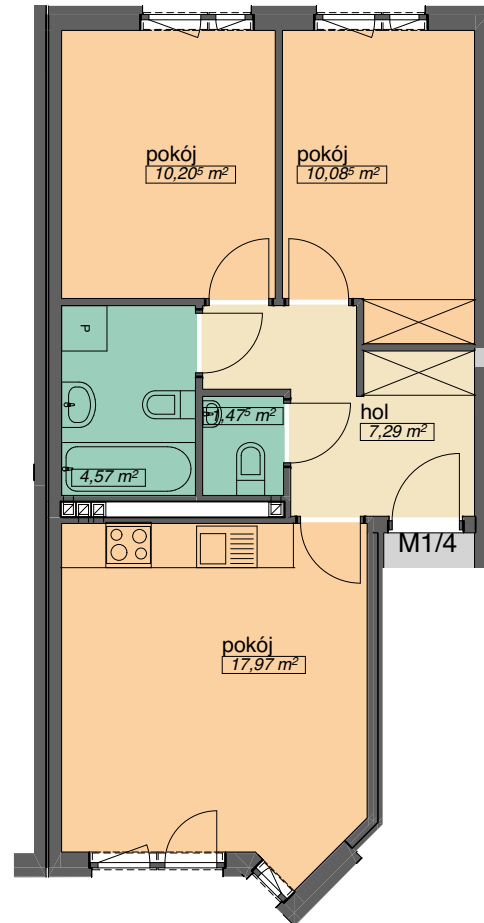

# OSIEDLE KMINKOWA

ul. Kminkowa 30,32, ul.Szałwiowa 33 Wrocław  
BUDYNEK A6

## MIESZKANIE 1/4

LICZBA POKOI 3  
PIĘTRO 0

POW. MIESZKALNA	38,26
POW. POMOCNICZA	13,33
POW. UŻYTKOWA	51,59 m <sup>2</sup>

**OSADA**

tel. (71) 332-40-73  
tel. (71) 666-370-108

Spółdzielnia Mieszkaniowa "OSADA"  
ul. Ołowiana 5  
53-434 Wrocław