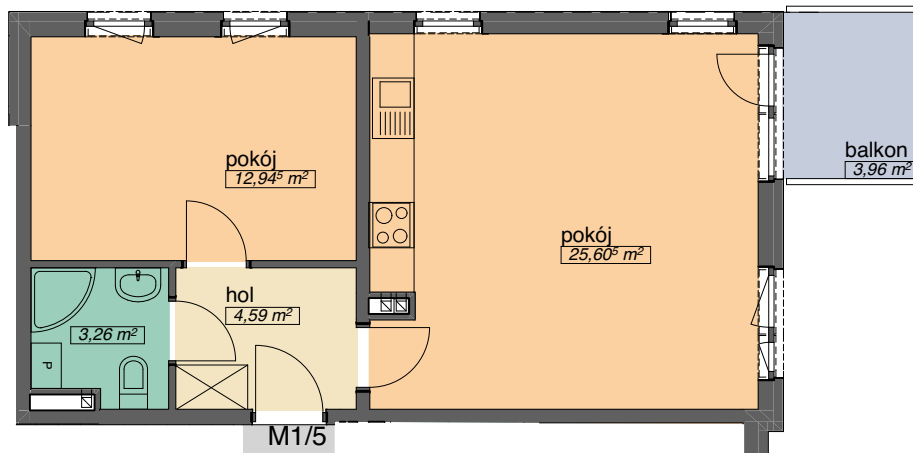

OSIEDLE KMINKOWA

ul. Kminkowa 30,32, ul.Szałwiowa 33 Wrocław
BUDYNEK A6

MIESZKANIE 1/5

LICZBA POKOI 2
PIĘTRO 0

POW. MIESZKALNA	38,55
POW. POMOCNICZA	7,85
POW. UŻYTKOWA	46,40 m ²

OSADA

tel. (71) 332-40-73
tel. (71) 666-370-108