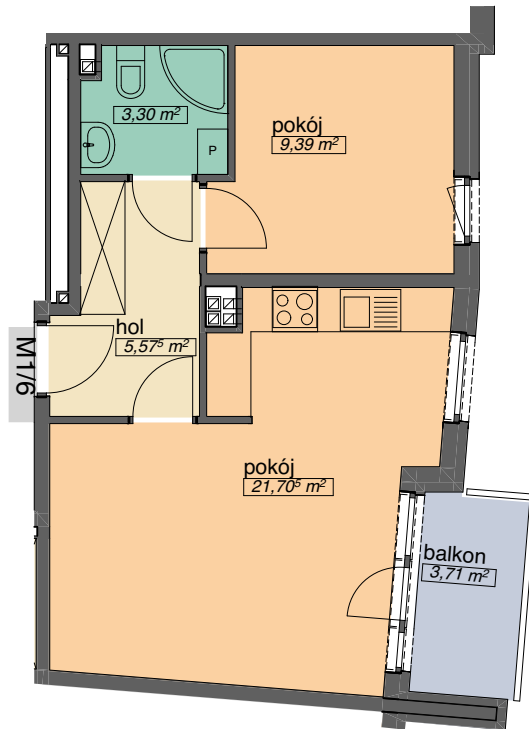

OSIEDLE KMINKOWA

ul. Kminkowa 30,32, ul.Szałwiowa 33 Wrocław
BUDYNEK A6

MIESZKANIE 1/6

LICZBA POKOI 2
PIĘTRO 0

POW. MIESZKALNA	31,10
POW. POMOCNICZA	8,88
POW. UŻYTKOWA	39,98 m ²

OSADA

tel. (71) 332-40-73
tel. (71) 666-370-108