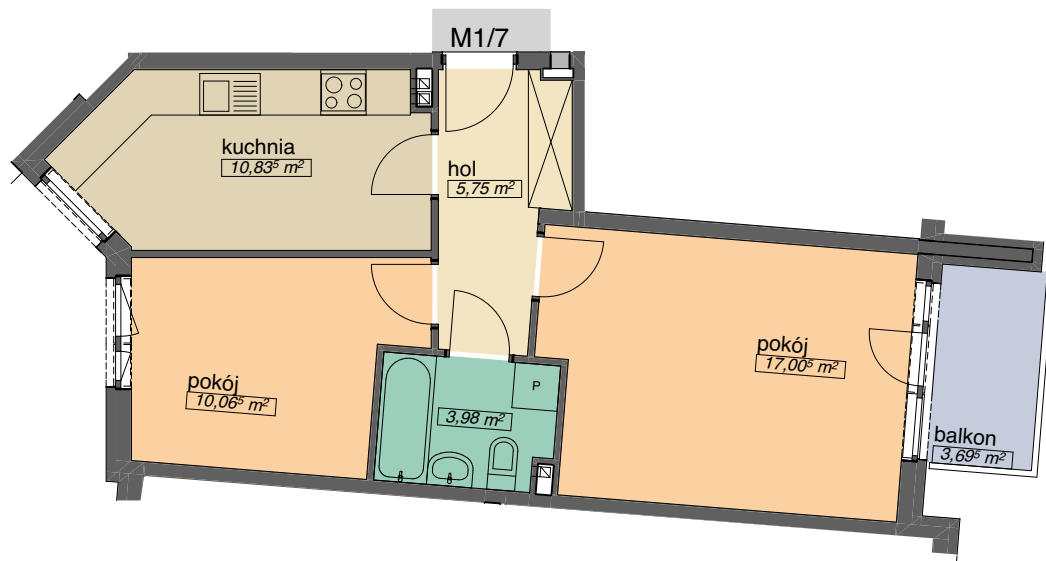

OSIEDLE KMINKOWA

ul. Kminkowa 30,32, ul.Szałwiowa 33 Wrocław
BUDYNEK A6

MIESZKANIE 1/7

LICZBA POKOI 2
PIĘTRO 0

POW. MIESZKALNA	27,06
POW. POMOCNICZA	20,57
POW. UŻYTKOWA	47,63 m ²

OSADA

tel. (71) 332-40-73
tel. (71) 666-370-108