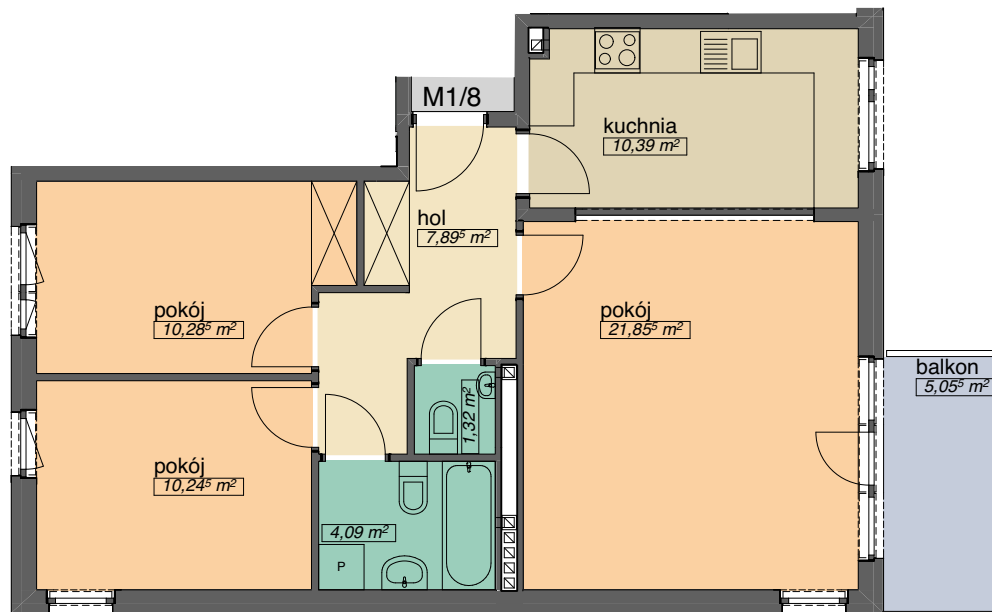

## MIESZKANIE 1/8

LICZBA POKOI 3  
PIĘTRO 0

POW. MIESZKALNA	42,37
POW. POMOCNICZA	23,69
POW. UŻYTKOWA	<b>66,06 m<sup>2</sup></b>

**OSADA**

tel. (71) 332-40-73  
tel. (71) 666-370-108

Spółdzielnia Mieszkaniowa "OSADA"  
ul. Ołowiana 5  
53-434 Wrocław