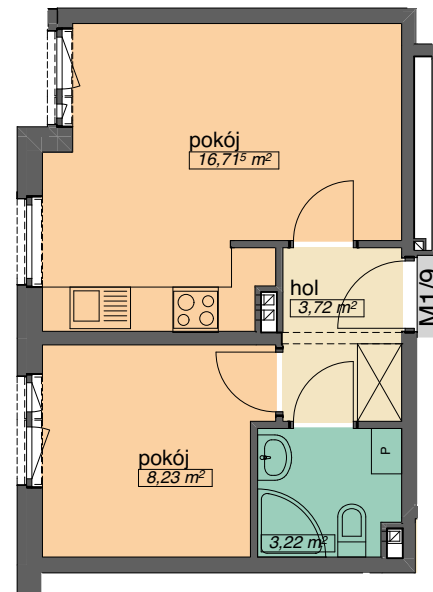

OSIEDLE KMINKOWA

ul. Kminkowa 30,32, ul.Szałwiowa 33 Wrocław
BUDYNEK A6

MIESZKANIE 1/9

LICZBA POKOI 2
PIĘTRO 0

POW. MIESZKALNA	24,95
POW. POMOCNICZA	6,94
POW. UŻYTKOWA	31,89 m²

OSADA

tel. (71) 332-40-73
tel. (71) 666-370-108