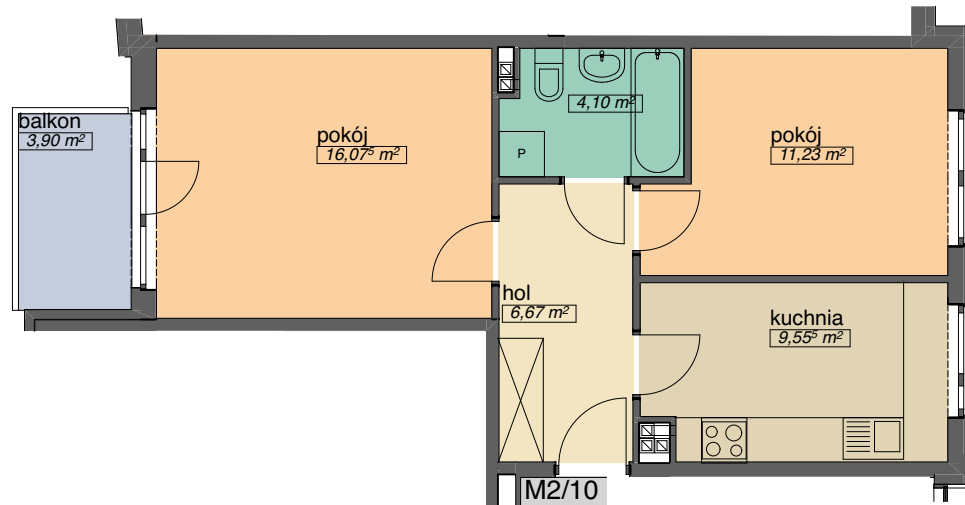

OSIEDLE KMINKOWA

ul. Kminkowa 30,32, ul.Szałwiowa 33 Wrocław
BUDYNEK A6

MIESZKANIE 2/10

LICZBA POKOI 2
PIĘTRO 1

POW. MIESZKALNA	27,30
POW. POMOCNICZA	20,32
POW. UŻYTKOWA	47,62 m ²

OSADA

tel. (71) 332-40-73
tel. (71) 666-370-108