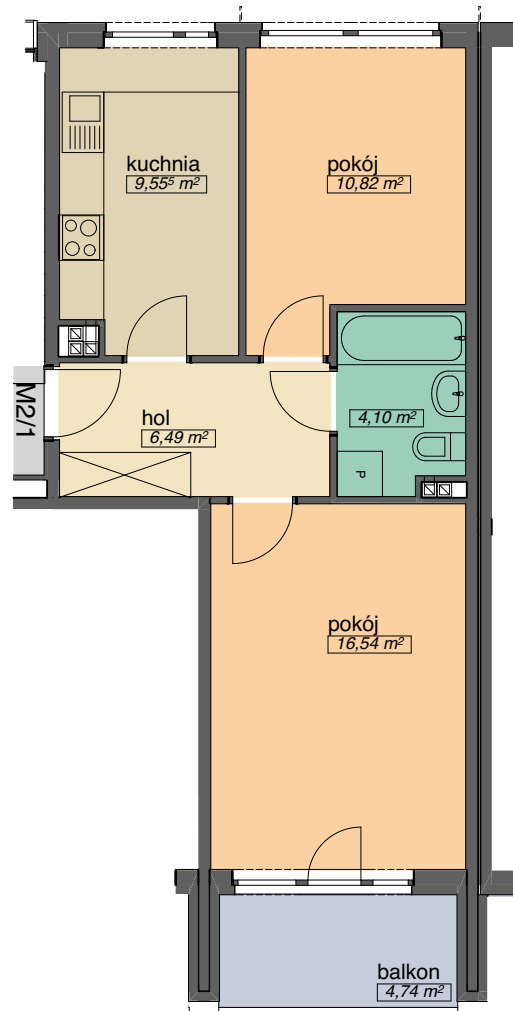

OSIEDLE KMINKOWA

ul. Kminkowa 30,32, ul.Szałwiowa 33 Wrocław
BUDYNEK A6

MIESZKANIE 2/1

LICZBA POKOI 2
PIĘTRO 1

POW. MIESZKALNA	27,36
POW. POMOCNICZA	20,14
POW. UŻYTKOWA	47,50 m ²

OSADA

tel. (71) 332-40-73
tel. (71) 666-370-108