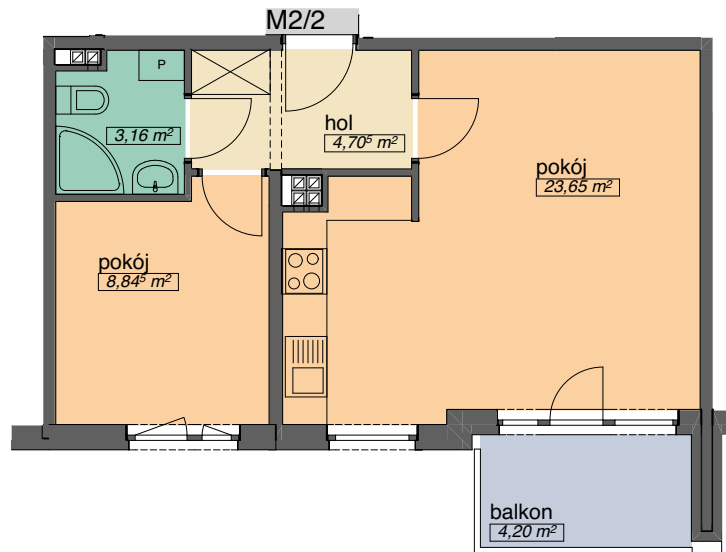

OSIEDLE KMINKOWA

ul. Kminkowa 30,32, ul.Szałwiowa 33 Wrocław
BUDYNEK A6

MIESZKANIE 2/2

LICZBA POKOI 2
PIĘTRO 1

POW. MIESZKALNA	32,50
POW. POMOCNICZA	7,86
POW. UŻYTKOWA	40,36 m ²

OSADA

tel. (71) 332-40-73
tel. (71) 666-370-108