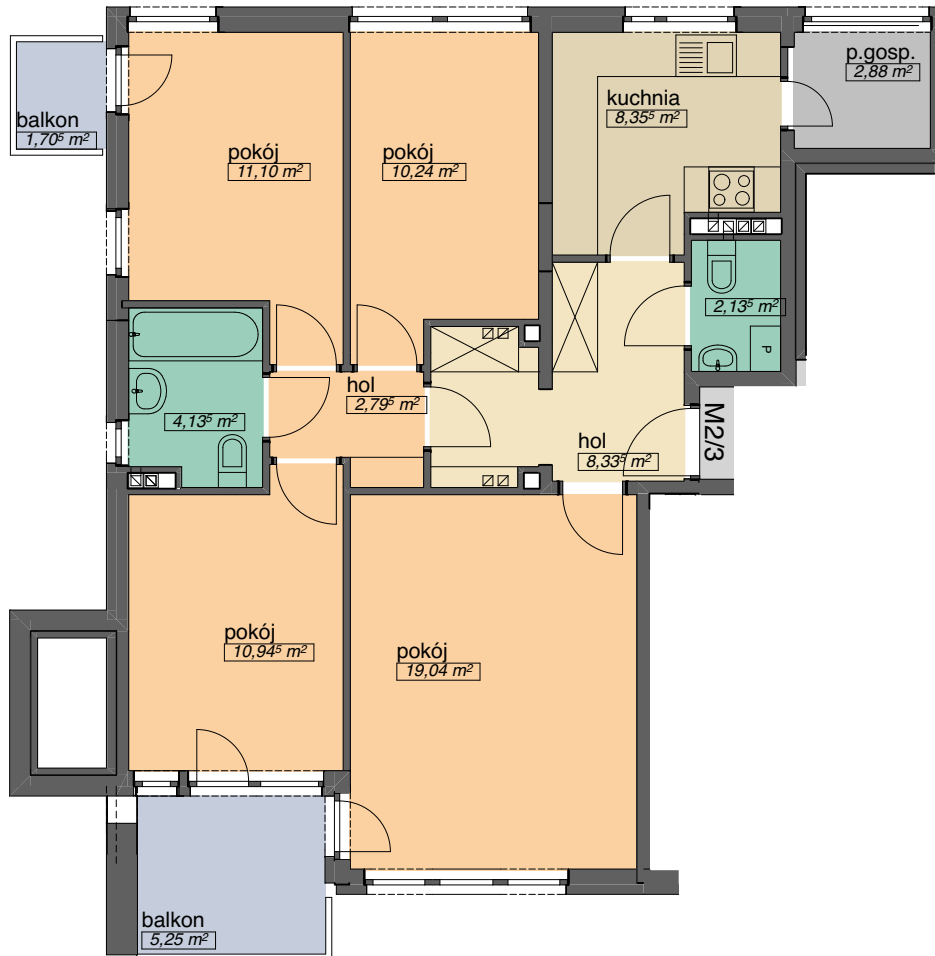

OSIEDLE KMINKOWA

ul. Kminkowa 30,32, ul.Szałwiowa 33 Wrocław
BUDYNEK A6

MIESZKANIE 2/3

LICZBA POKOI
PIĘTRO 4
1

POW. MIESZKALNA	50,79
POW. POMOCNICZA	26,30
POW. GOSPODARCZA	2,88
POW. UŻYTKOWA	79,97 m ²

OSADA