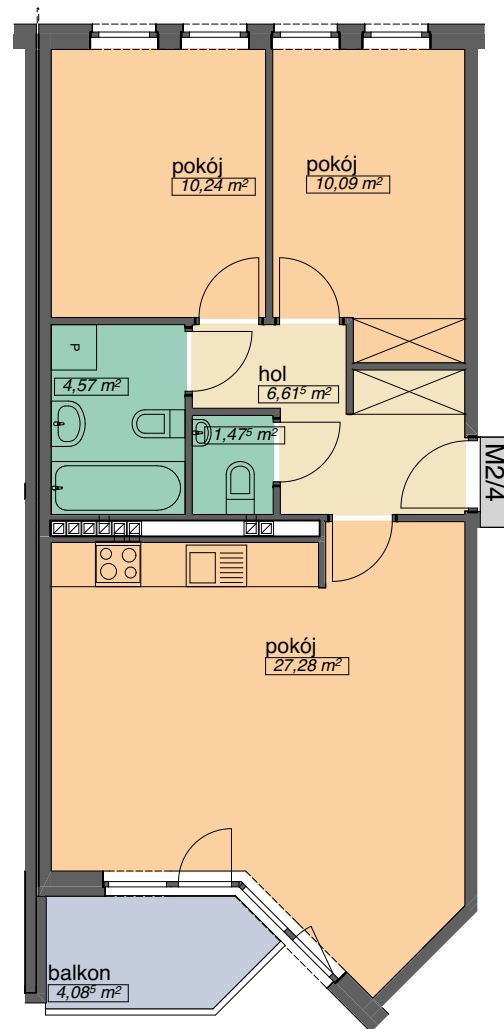

# OSIEDLE KMINKOWA

ul. Kminkowa 30,32, ul.Szałwiowa 33 Wrocław  
BUDYNEK A6

## MIESZKANIE 2/4

LICZBA POKOI 3  
PIĘTRO 1

POW. MIESZKALNA	47,61
POW. POMOCNICZA	12,66
POW. UŻYTKOWA	<b>60,27 m<sup>2</sup></b>

**OSADA**

tel. (71) 332-40-73  
tel. (71) 666-370-108

Spółdzielnia Mieszkaniowa "OSADA"  
ul. Ołowiana 5  
53-434 Wrocław