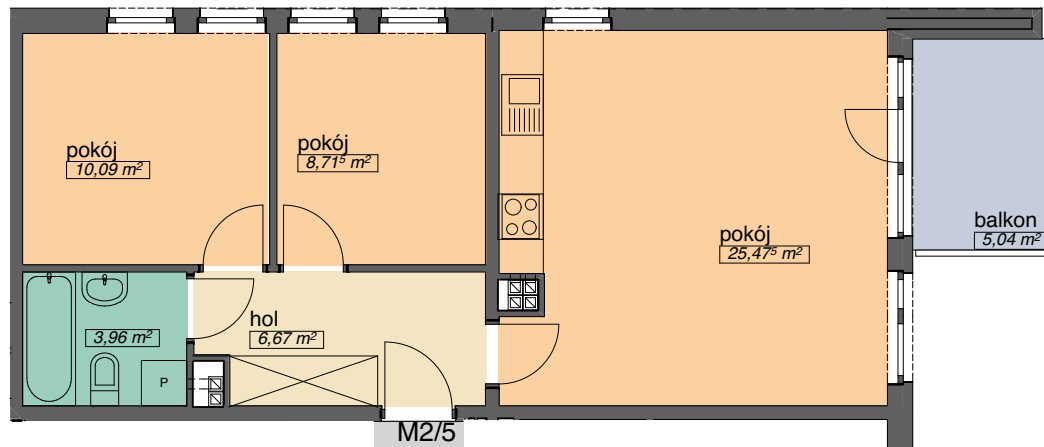

OSIEDLE KMINKOWA

ul. Kminkowa 30,32, ul.Szałwiowa 33 Wrocław
BUDYNEK A6

MIESZKANIE 2/5

LICZBA POKOI 3
PIĘTRO 1

POW. MIESZKALNA	44,28
POW. POMOCNICZA	10,63
POW. UŻYTKOWA	54,91 m ²

OSADA

tel. (71) 332-40-73
tel. (71) 666-370-108