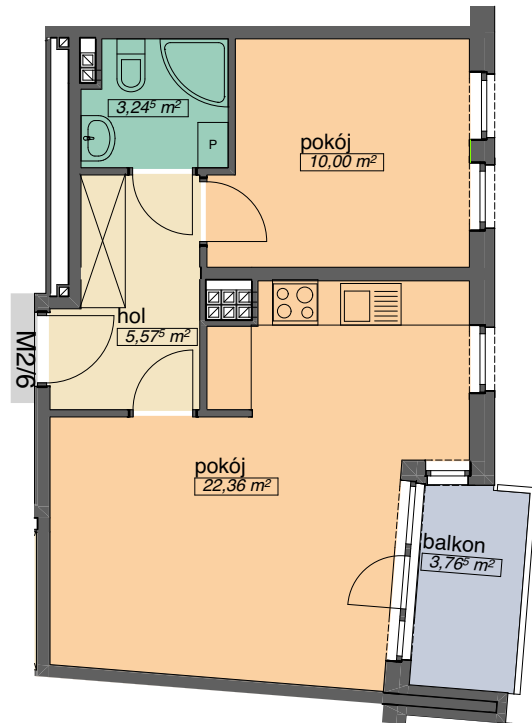

OSIEDLE KMINKOWA

ul. Kminkowa 30,32, ul.Szałwiowa 33 Wrocław
BUDYNEK A6

MIESZKANIE 2/6

LICZBA POKOI 2
PIĘTRO 1

POW. MIESZKALNA	32,36
POW. POMOCNICZA	8,82
POW. UŻYTKOWA	41,18 m ²

OSADA

tel. (71) 332-40-73
tel. (71) 666-370-108