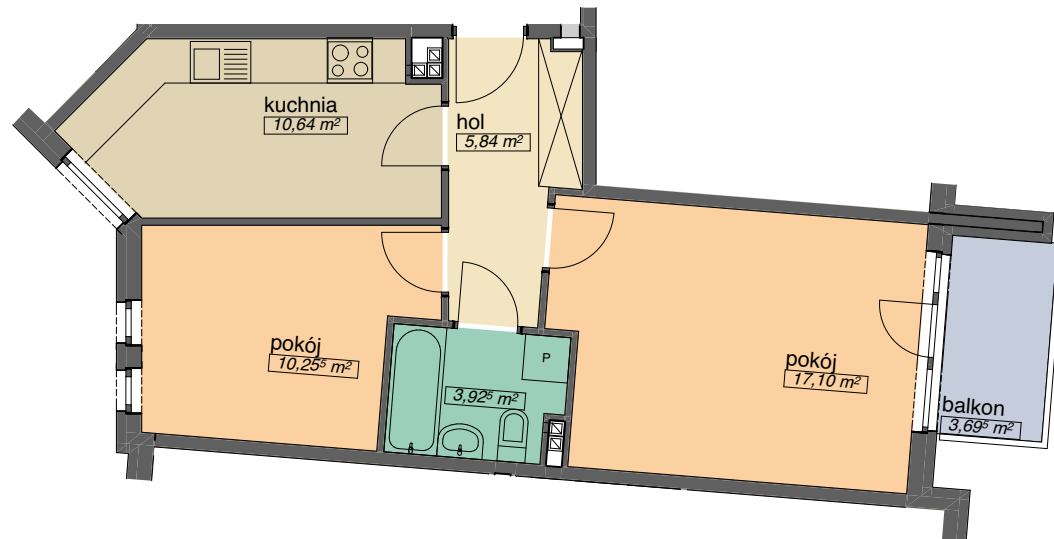

OSIEDLE KMINKOWA

ul. Kminkowa 30,32, ul.Szałwiowa 33 Wrocław
BUDYNEK A6

MIESZKANIE 2/7

LICZBA POKOI 2
PIĘTRO 1

| | |
|-----------------|----------------------|
| POW. MIESZKALNA | 27,36 |
| POW. POMOCNICZA | 20,40 |
| POW. UŻYTKOWA | 47,76 m ² |