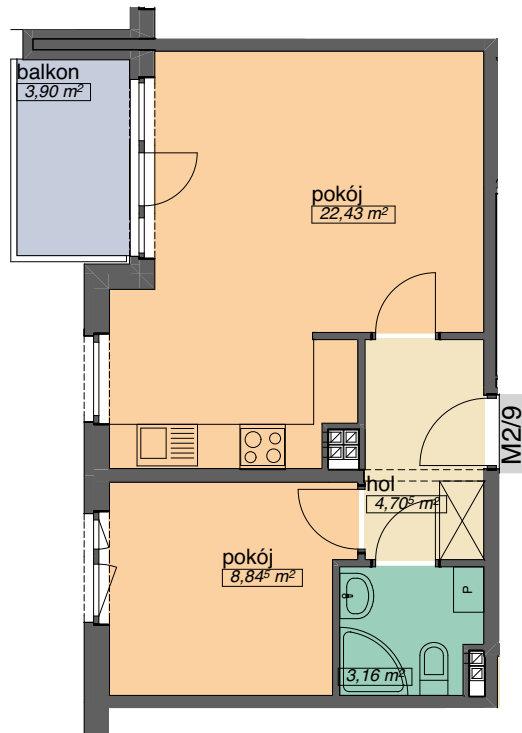

OSIEDLE KMINKOWA

ul. Kminkowa 30,32, ul. Szałwiowa 33 Wrocław
BUDYNEK A6

MIESZKANIE 2/9

LICZBA POKOI 2
PIĘTRO 1

POW. MIESZKALNA	31,28
POW. POMOCNICZA	7,86
POW. UŻYTKOWA	39,14 m ²

OSADA

tel. (71) 332-40-73
tel. (71) 666-370-108