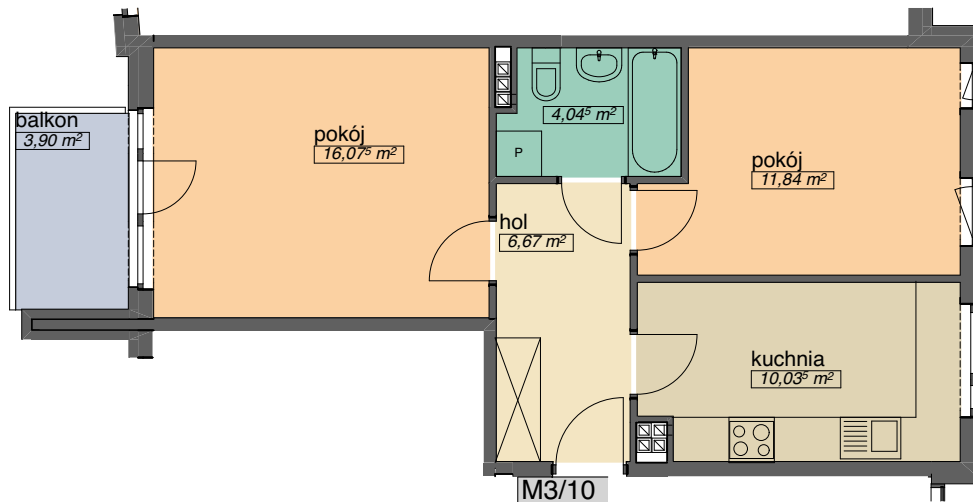

OSIEDLE KMINKOWA

ul. Kminkowa 30,32, ul.Szałwiowa 33 Wrocław
BUDYNEK A6

MIESZKANIE 3/10

LICZBA POKOI 2
PIĘTRO 2

POW. MIESZKALNA	27,91
POW. POMOCNICZA	20,74
POW. UŻYTKOWA	48,65 m ²

OSADA

tel. (71) 332-40-73
tel. (71) 666-370-108