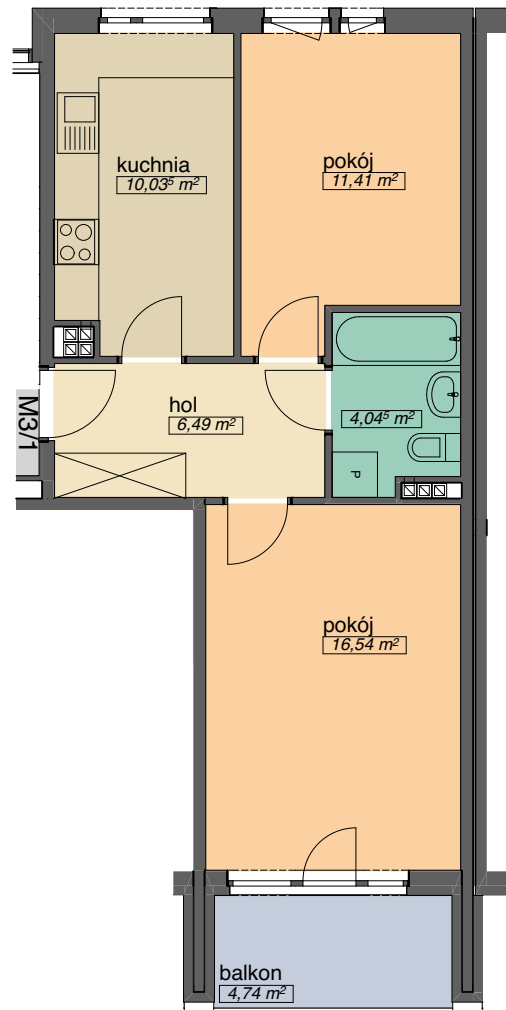

OSIEDLE KMINKOWA

ul. Kminkowa 30,32, ul. Szałwiowa 33 Wrocław
BUDYNEK A6

MIESZKANIE 3/1

LICZBA POKOI 2
PIĘTRO 2

POW. MIESZKALNA	27,95
POW. POMOCNICZA	20,56
POW. UŻYTKOWA	48,51 m ²

OSADA

tel. (71) 332-40-73
tel. (71) 666-370-108