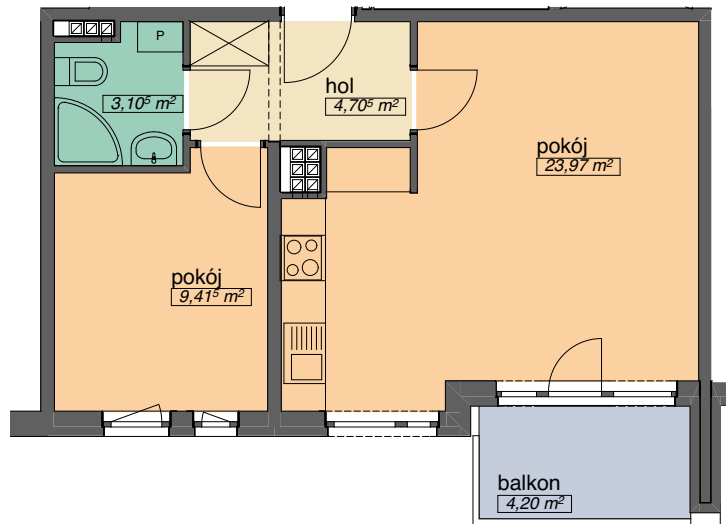

OSIEDLE KMINKOWA

ul. Kminkowa 30,32, ul.Szałwiowa 33 Wrocław
BUDYNEK A6

MIESZKANIE 3/2

LICZBA POKOI 2
PIĘTRO 2

POW. MIESZKALNA	33,39
POW. POMOCNICZA	7,81
POW. UŻYTKOWA	41,20 m ²

OSADA

tel. (71) 332-40-73
tel. (71) 666-370-108