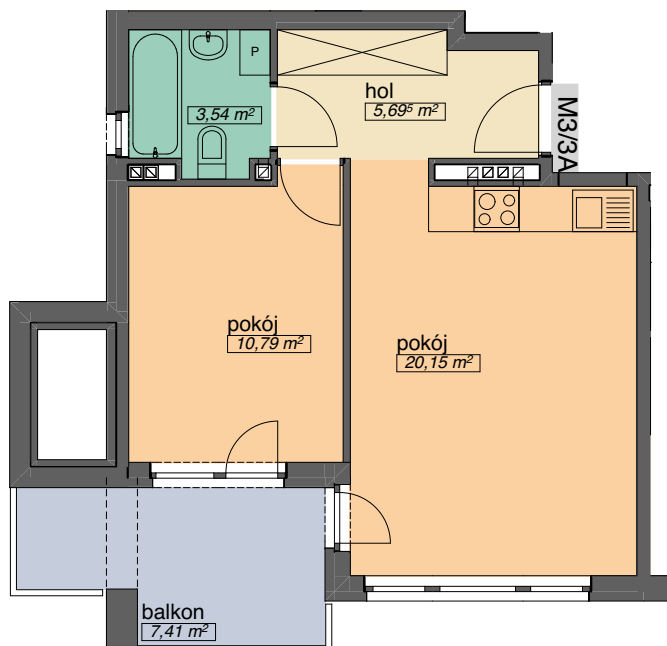

OSIEDLE KMINKOWA

ul. Kminkowa 30,32, ul. Szałwiowa 33 Wrocław
BUDYNEK A6

MIESZKANIE 3/3A

LICZBA POKOI 2
PIĘTRO 2

POW. MIESZKALNA	30,94
POW. POMOCNICZA	9,24
POW. UŻYTKOWA	40,18 m ²

OSADA

tel. (71) 332-40-73
tel. (71) 666-370-108