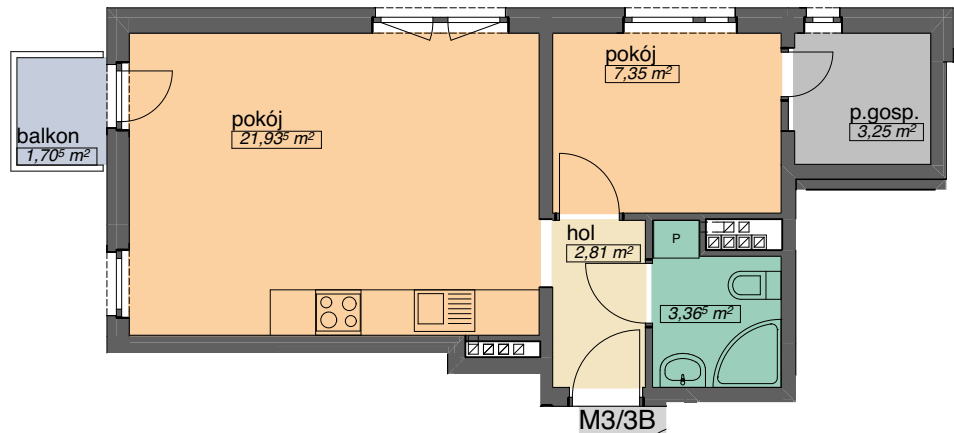

OSIEDLE KMINKOWA

ul. Kminkowa 30,32, ul.Szałwiowa 33 Wrocław
BUDYNEK A6

MIESZKANIE 3/3B

LICZBA POKOI 2
PIĘTRO 2

| | |
|------------------|----------------------------|
| POW. MIESZKALNA | 29,29 |
| POW. POMOCNICZA | 6,17 |
| POW. GOSPODARCZA | 3,25 |
| POW. UŻYTKOWA | 38,71 m² |