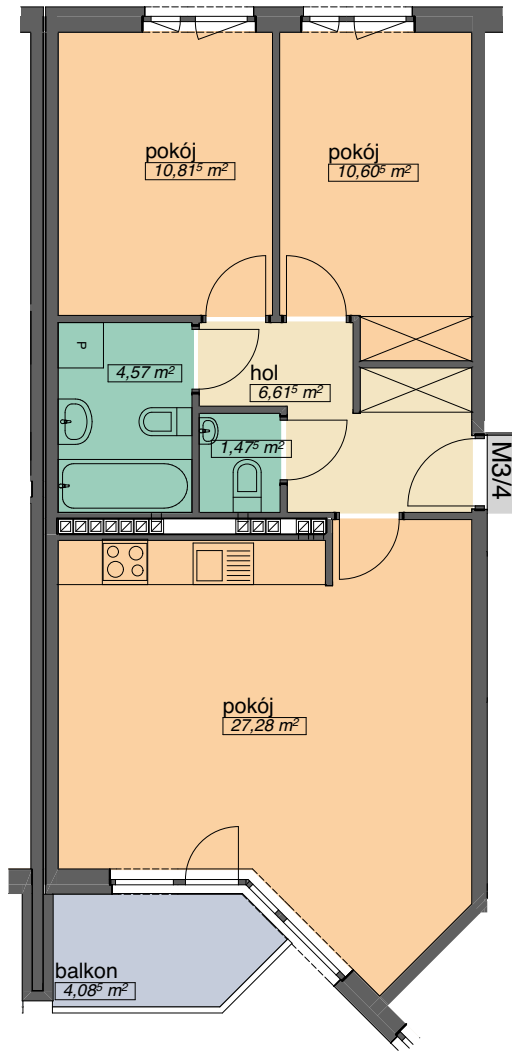

OSIEDLE KMINKOWA

ul. Kminkowa 30,32, ul. Szałwiowa 33 Wrocław
BUDYNEK A6

MIESZKANIE 3/4

LICZBA POKOI 3
PIĘTRO 2

POW. MIESZKALNA	48,70
POW. POMOCNICZA	12,66
POW. UŻYTKOWA	61,36 m ²

OSADA

tel. (71) 332-40-73
tel. (71) 666-370-108